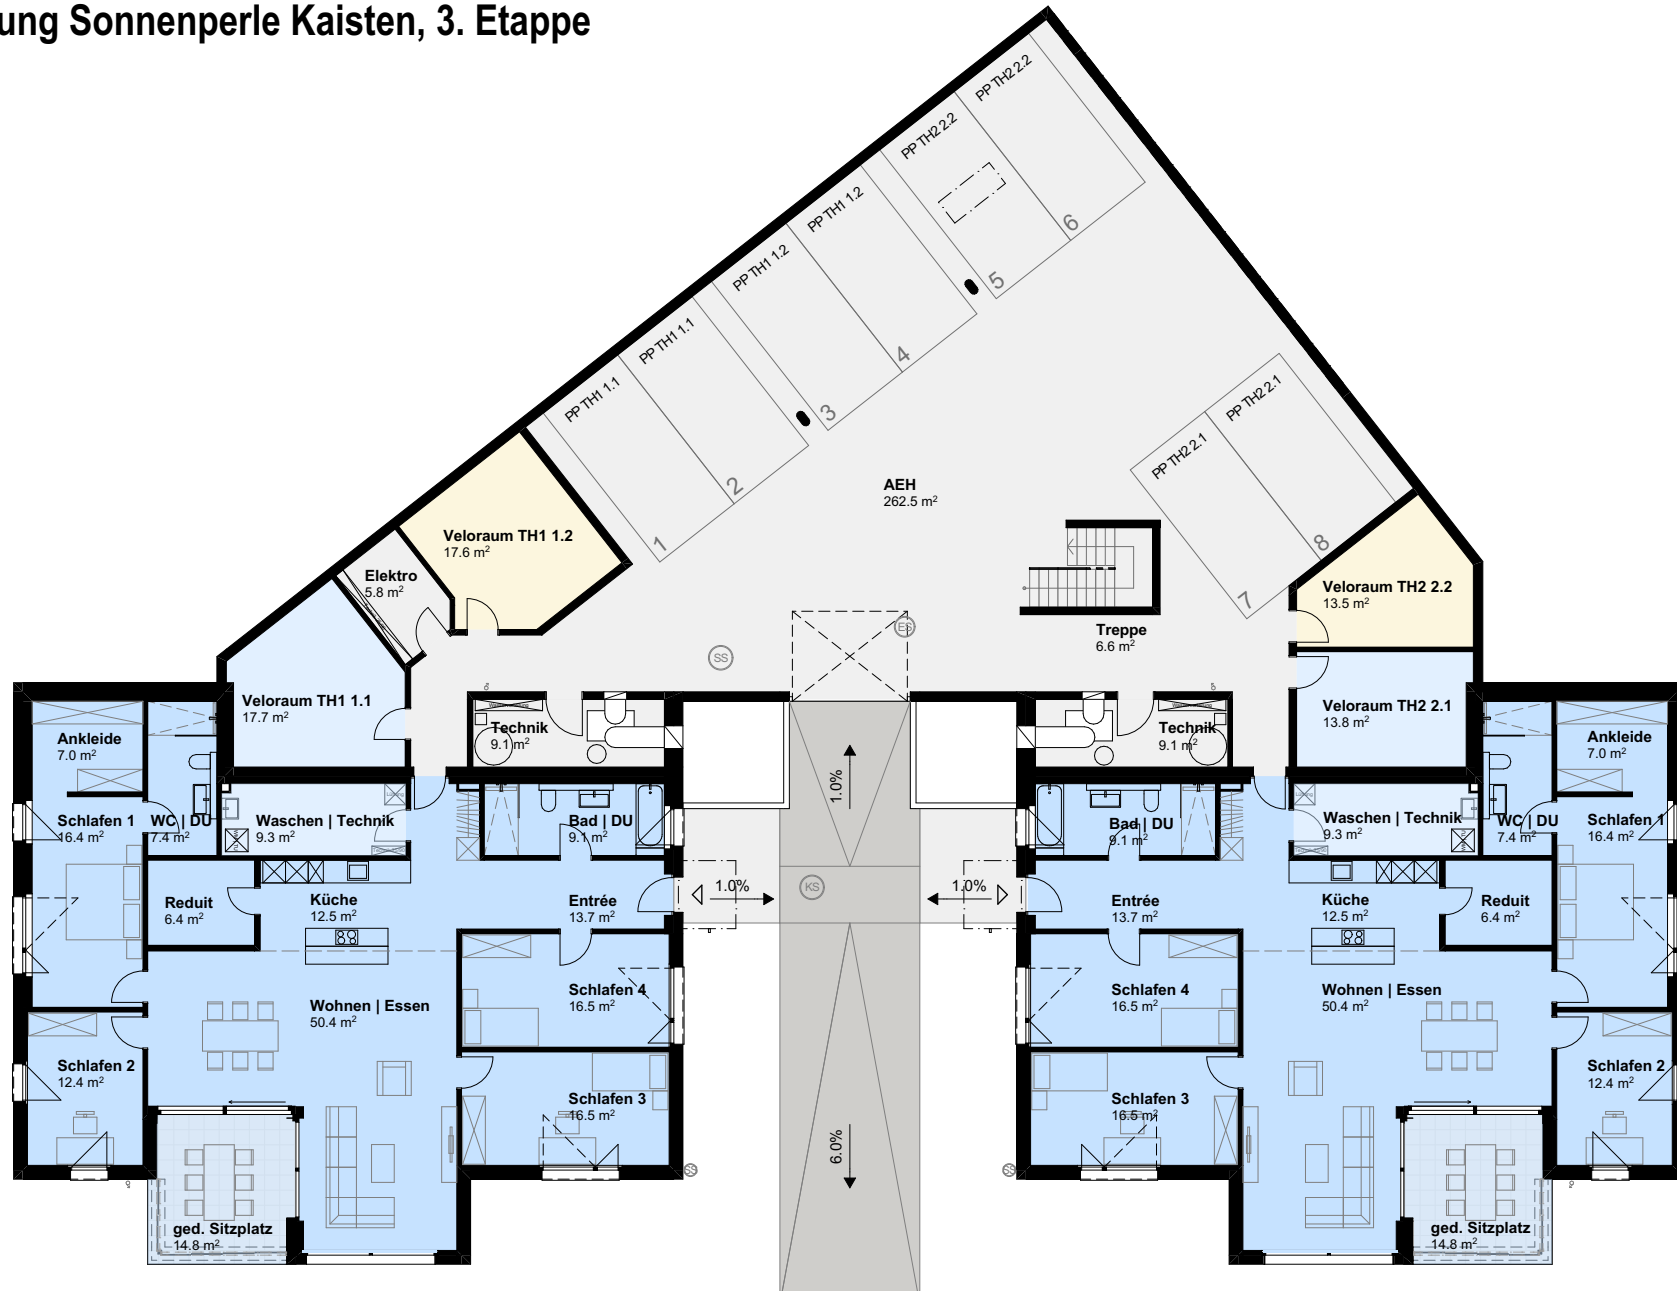

Überbauung Sonnenperle Kaisten, 3. Etappe

Übersicht Einstellhalle
1:200