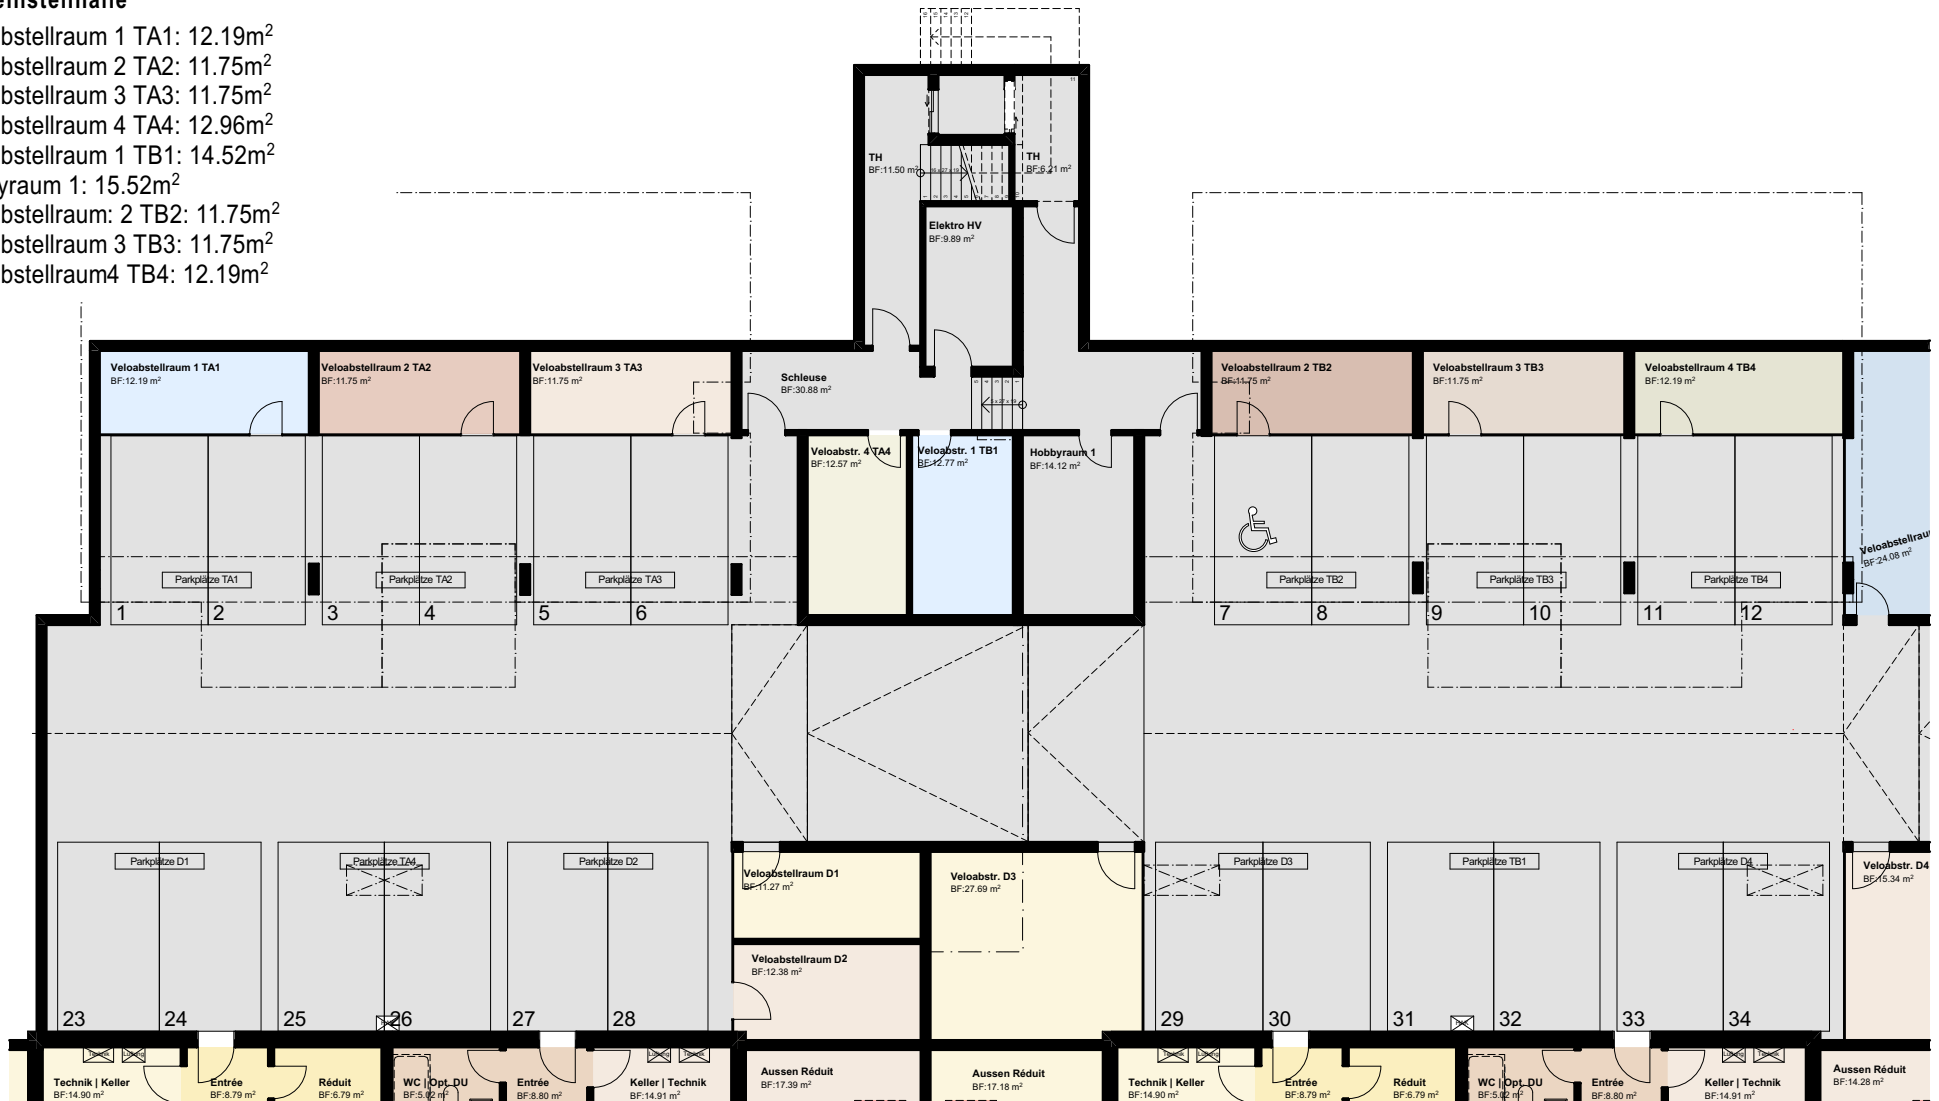

Autoeinstellhalle Gesamtübersicht
1:350

Autoeinstellhalle

Veloabstellraum 1 TA1: 12.19m²

Veloabstellraum 2 TA2: 11.75m²

Veloabstellraum 3 TA3: 11.75m²

Veloabstellraum 4 TA4: 12.96m²

Veloabstellraum 1 TB1: 14.52m²

Hobbyraum 1: 15.52m²

Veloabstellraum: 2 TB2: 11.75m²

Veloabstellraum 3 TB3: 11.75m²

Veloabstellraum4 TB4: 12.19m²

Autoeinstellhalle Teil 1

1:200

Autoeinstellhalle

- Veloabstellraum 1 TC1: 24.08m²
- Veloabstellraum 2 TC2: 22.27m²
- Veloabstellraum 3 TC3: 12.19m²
- Veloabstellraum 4 TC4: 12.19m²
- Veloabstellraum 1 TD1: 11.75m²
- Veloabstellraum: 2 TD2: 11.75m²
- Veloabstellraum 3 TD3: 11.53m²

Autoeinstellhalle Teil 2

1:200