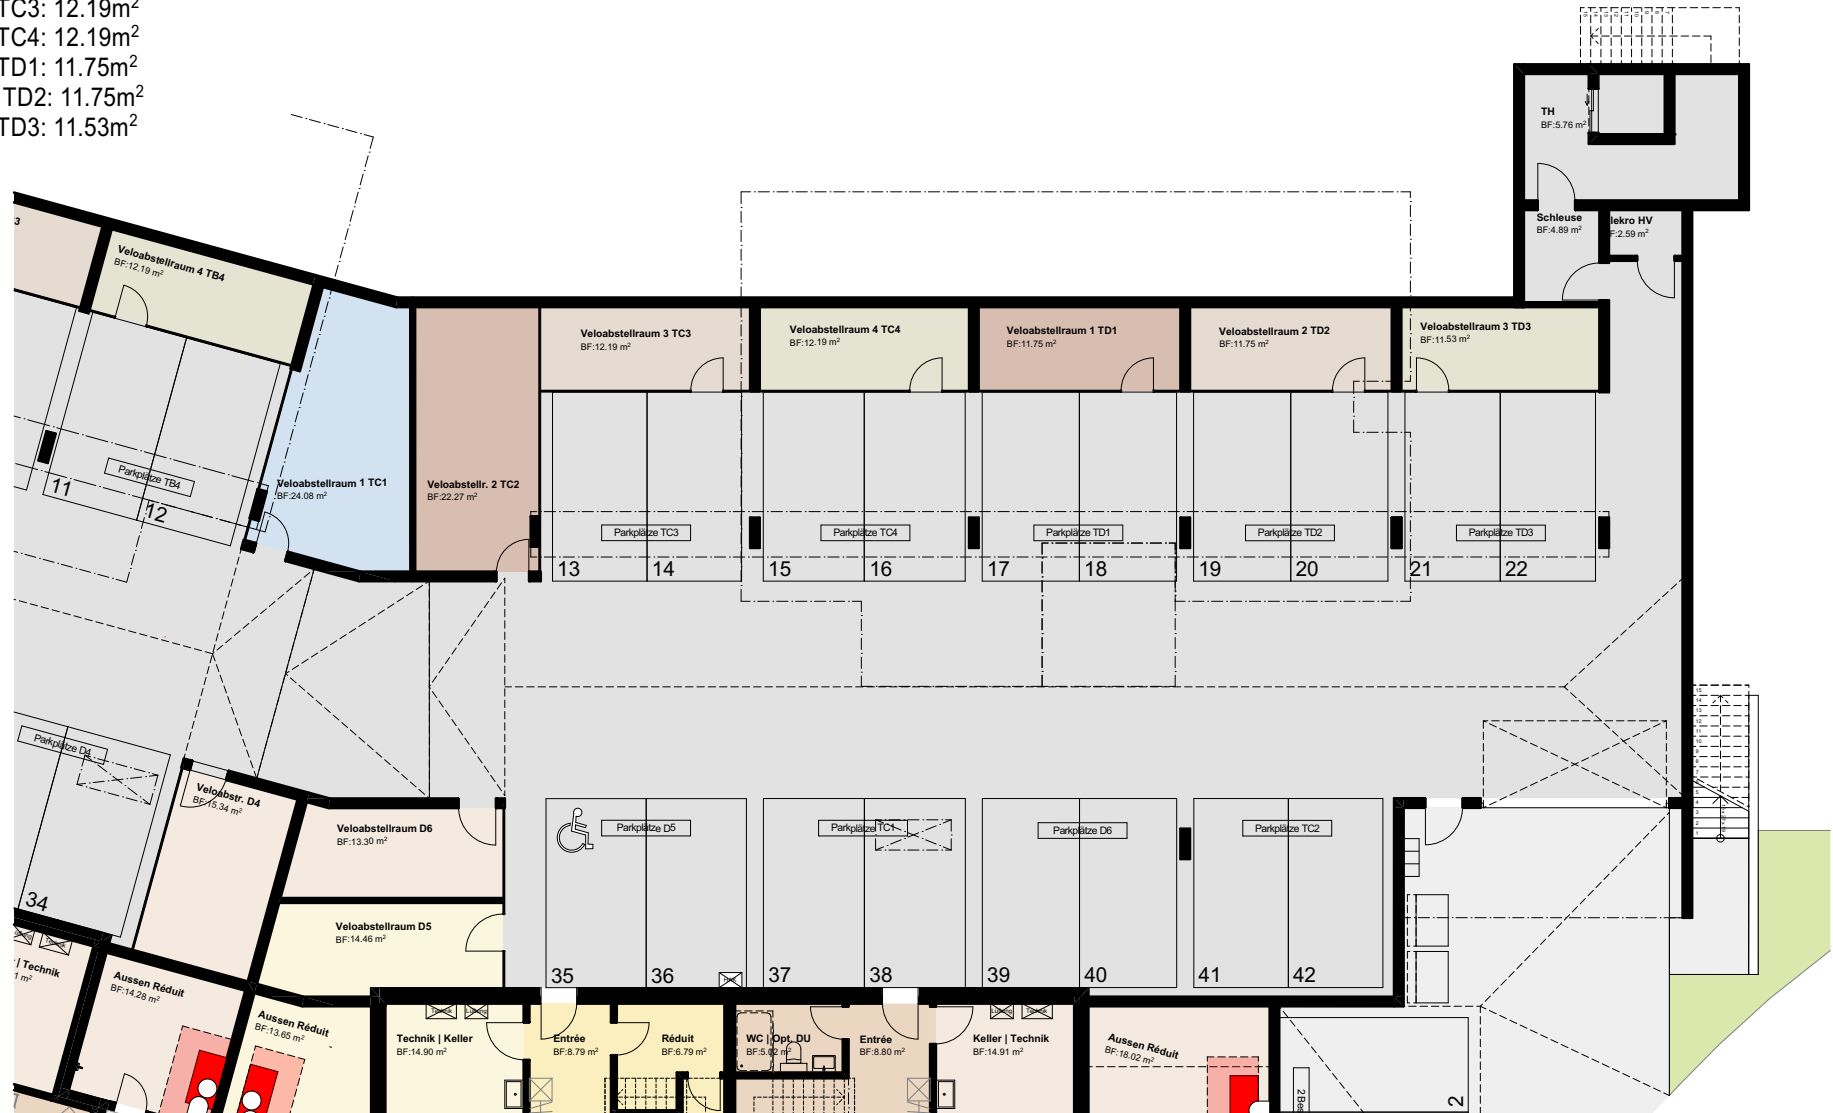

Autoeinstellhalle Gesamtübersicht
1:350

Autoeinstellhalle

Veloabstellraum 1 TA1: 12.19m²

Veloabstellraum 2 TA2: 11.75m²

Veloabstellraum 3 TA3: 11.75m²

Veloabstellraum 4 TA4: 12.96m²

Veloabstellraum 1 TB1: 14.52m²

Hobbyraum 1: 15.52m²

Veloabstellraum: 2 TB2: 11.75m²

Veloabstellraum 3 TB3: 11.75m²

Veloabstellraum4 TB4: 12.19m²

Autoeinstellhalle Teil 1

1:200

Autoeinstellhalle

- Veloabstellraum 1 TC1: 24.08m²
- Veloabstellraum 2 TC2: 22.27m²
- Veloabstellraum 3 TC3: 12.19m²
- Veloabstellraum 4 TC4: 12.19m²
- Veloabstellraum 1 TD1: 11.75m²
- Veloabstellraum: 2 TD2: 11.75m²
- Veloabstellraum 3 TD3: 11.53m²

Autoeinstellhalle Teil 2

1:200